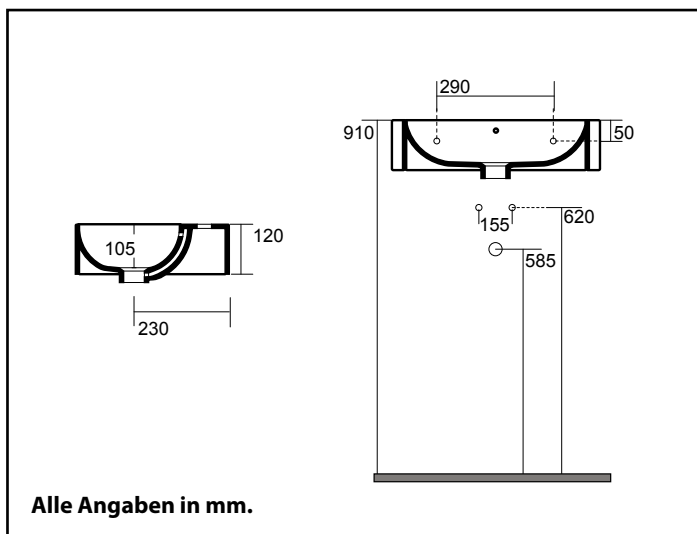

Alle Angaben in mm.

Alle Angaben in mm.

Produktbeschreibung

Runder moderner Waschtisch als Aufsatzwaschtisch in Kombination mit unseren Designmöbeln. Mit Hahnlochbohrung und Überlauf. Inklusive Befestigungsmaterial.

- Hahnlochanzahl: 1
- Überlauf: mit Überlauf
- Montageart: Aufsatzbecken

Made in Europe