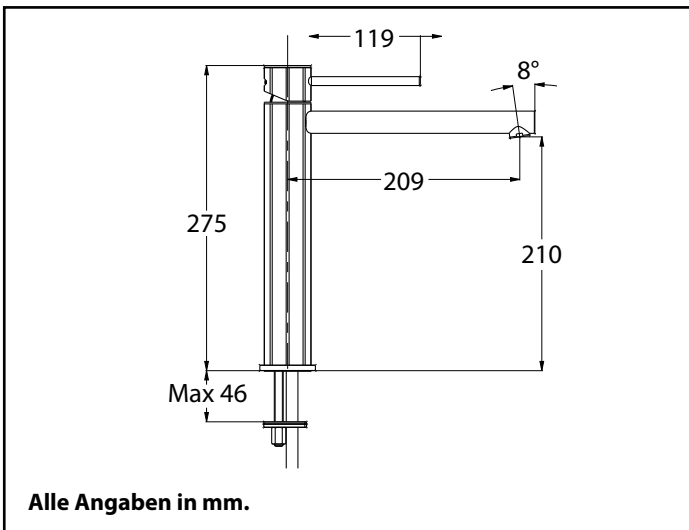

Produktdatenblatt Einhebel-Waschtisch- CLAIRE 2155 mischer für Waschschaalen

Technische Informationen

- Armaturenkörper aus reinem Messing (entspricht den Anforderungen der Positivliste des Umweltbundesamtes)
- langlebige Chromoberfläche
- leichtgängige Keramikkartusche
- wohltuend weicher Strahl durch mit Luft angereichertes Wasser
- Wasserverbrauch: max. 6.0 Liter pro Minute
- bereits vormontierte flexible Anschlusschläuche